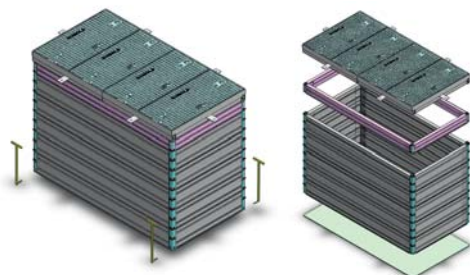

Nyhet

ROM-BOX Kabelbrunn

- ✓ Lätt att bygga på höjden med utbyggnadsmoduler
- ✓ Slät utsida, förenklar förläggning och återfyllning runt brunnen
- ✓ Låsbara moduler, underlättar ilyftning i grävda hål
- ✓ Ställbar/justerbar höjd, förenklar anpassning mot markplan, även för sluttande montage
- ✓ Uppfyller klassificering EN 124
- ✓ Möjlighet till kundanpassad märkning av betäckning via märkskylt (egen logga/företagsnamn)

Kabelbrunn ROM-BOX 40/90

Av polypropen, rektangulär dubbelväggig utan bottenplatta, innerdimension: 405X895mm, ytterdimension: 485X975mm, inkl. låsbar betäckning EN124 STD, tillverkad av gjutet segjärn.

E-nr	Produkt	Höjd	Betäckningsklass	Vikt
06 610 01	ROM-BOX 40/90x71-76	710-760 mm	12,5 ton	112,0 kg
06 610 02	ROM-BOX 40/90x65	650 mm	12,5 ton	115,0 kg
06 610 03	ROM-BOX 40/90x71-76	710-760 mm	40 ton	140,0 kg

Kabelbrunn ROM-BOX 57/92

Av polypropen, rektangulär dubbelväggig utan bottenplatta, innerdimension: 570X920mm, ytterdimension: 650X1000mm, inkl. låsbar betäckning EN124 STD, tillverkad av gjutet segjärn.